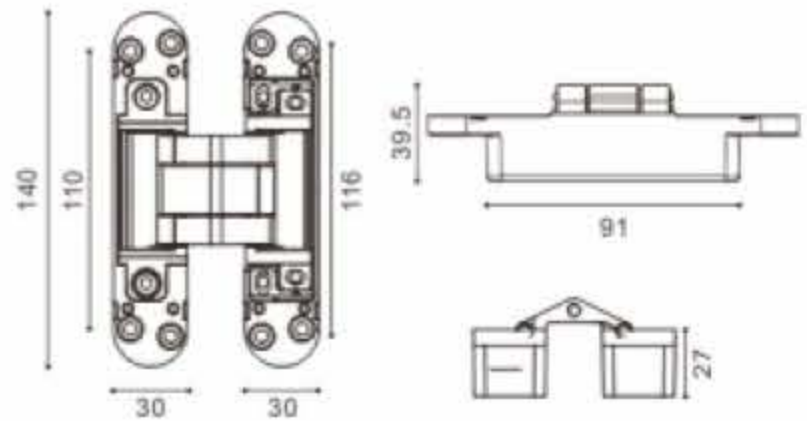

80公斤三维铰链

上下调节: ±2mm	Vertical ± 2mm
左右调节: ±1.5mm	Horizontal ± 1.5mm
前后调节: ±1mm	Depth ± 1mm
开口角度: 180度	Opening angle: 180°
3个合页的最大承重80kg	Max. door weight with 3 hinges 80kg
最小门厚45mm	Min. door thickness 45mm
最大门宽940mm	Max. door width 940mm
最大门高2286mm	Max. door high 2286mm

60公斤三维铰链

上下调节: ±2mm	Vertical ± 2mm
左右调节: ±2mm	Horizontal ± 2mm
前后调节: ±1.5mm	Depth ± 1.5mm
开口角度: 180度	Opening angle: 180°
3个合页的最大承重60kg	Max. door weight with 3 hinges 60kg
最小门厚40mm	Min. door thickness 40mm
最大门宽940mm	Max. door width 940mm
最大门高2286mm	Max. door high 2286mm