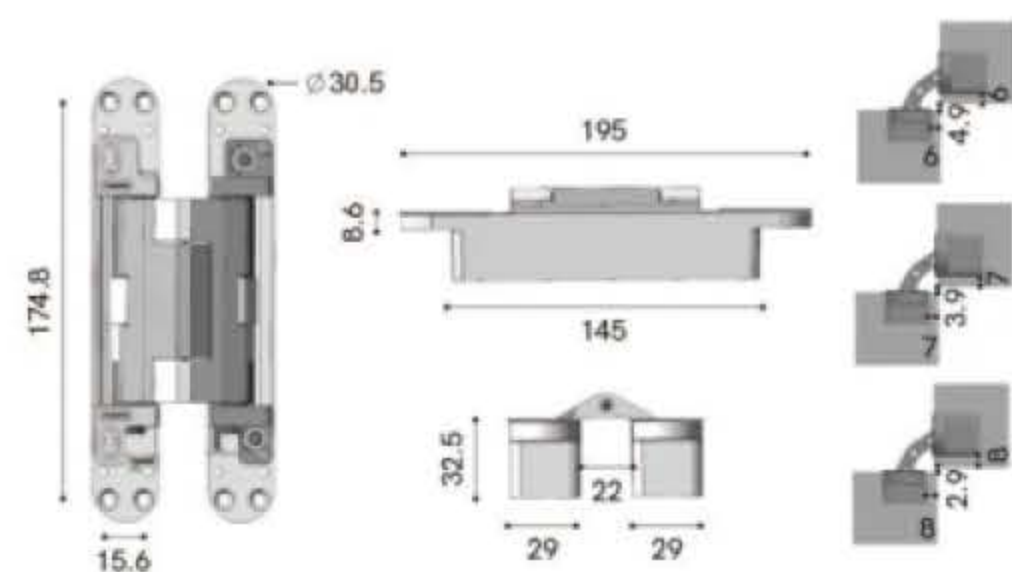

Finish Options 可选表面处理