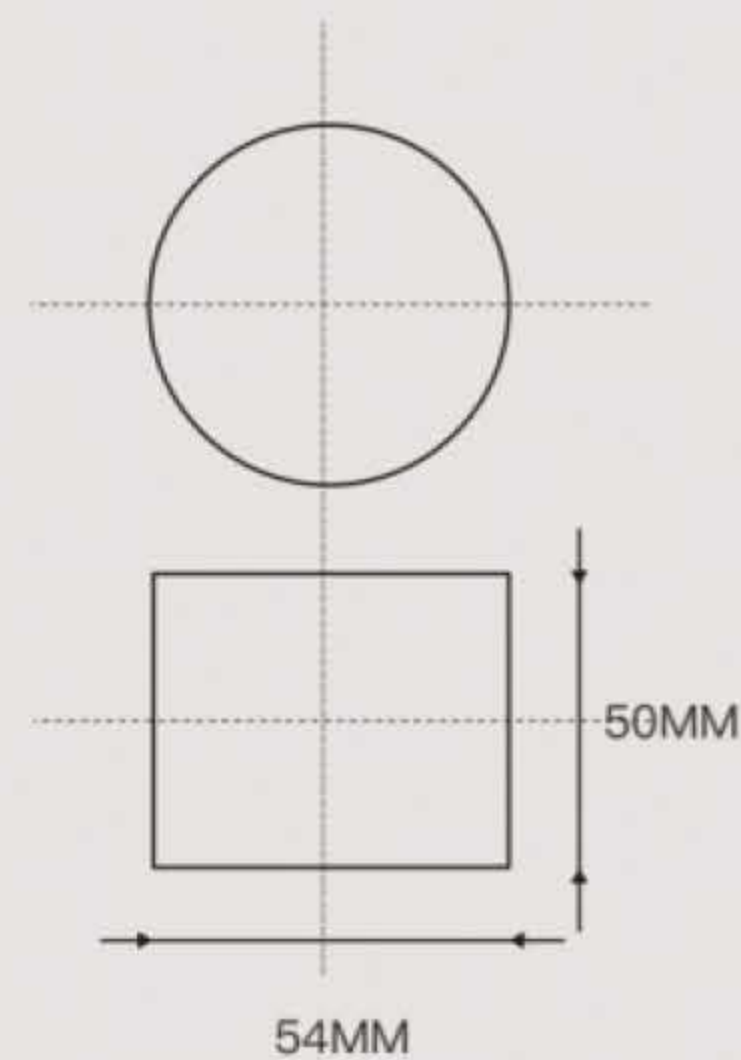

产品信息

盖板可随心搭配

COLOR

盖板可随心搭配