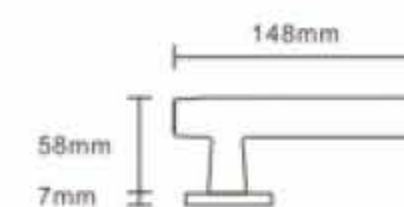

型 号：	几何风尚
主要材料：	锌合金
表面颜色：	亚黑/拉丝灰/PVD
锁 体：	72/55 三叉/磁力
锁 芯：	小葫芦/锌壳铜芯