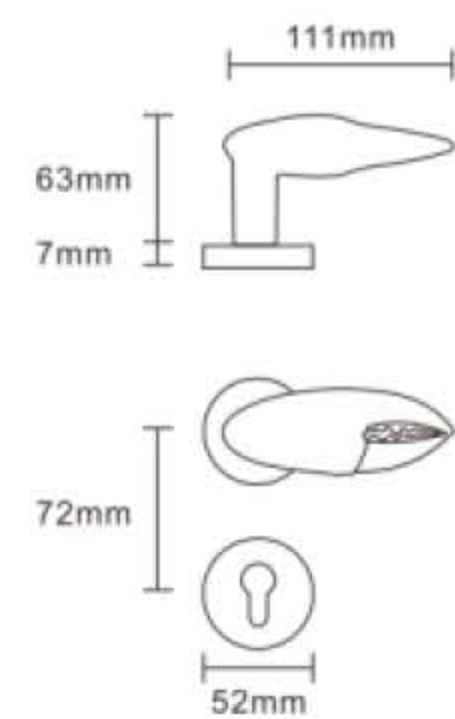

螃蟹有“横财大将”军之称，
故螃蟹兼有金榜题名和横财就手的双重瑞兆，
可谓是富贵双全。
手握蟹钳手上有钱
螃蟹的钳子与钱同音，寓意着财源广进，富贵吉祥。