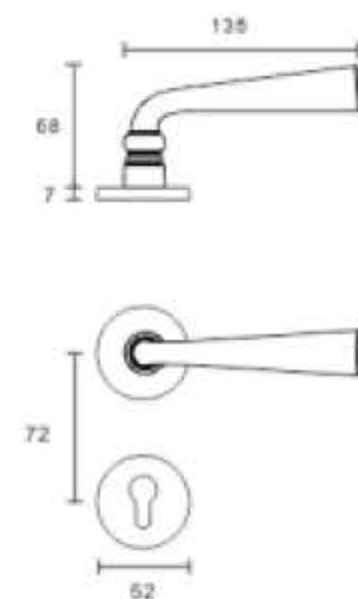

型 号:	杖钺一方
主要材料:	锌合金
锁 体:	静音/磁力 不锈钢7255
锁 芯:	小葫芦 / 锌壳铜芯 / 铜电开

PVD

亮铬

卡其米

哑灰

型号：铂欧逸境
 主要材料：锌合金
 锁体：静音/磁力 不锈钢7255
 锁芯：小葫芦 / 锌壳铜芯 / 铜电开

PVD

亮铬