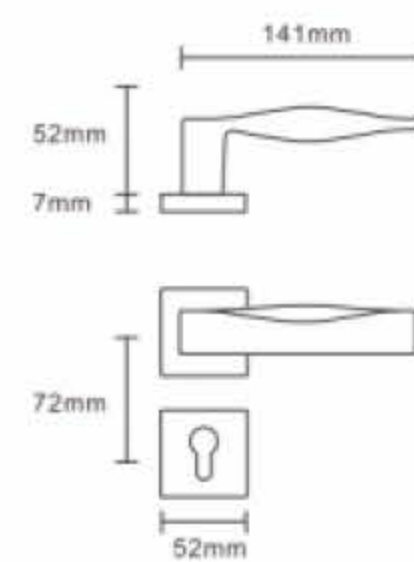

拉丝灰

铜拉丝

型 号：海纳百川

主要材料：锌合金

表面颜色：亚黑/拉丝灰/铜拉丝

锁 体：72/55 三叉/磁力

锁 芯：小葫芦/锌壳铜芯

“挤：施加压力使从孔隙中出来。”
 使我联想到生命在艰难生活和无情岁月中的磨砺。
 “挤”，的确是用来形容生命状态的好词儿，
 无论有多高贵和多卑微，
 你都要与时间，空间，对手，挤挤。”