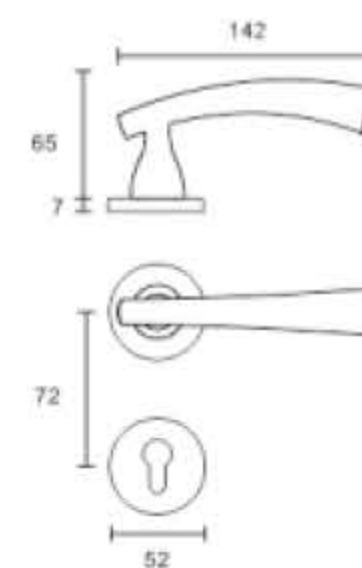

型 号：彩荷童韵

主要材料：锌合金

锁 体：静音/磁力 不锈钢7255

锁 芯：小葫芦 / 锌壳铜芯 / 铜电开