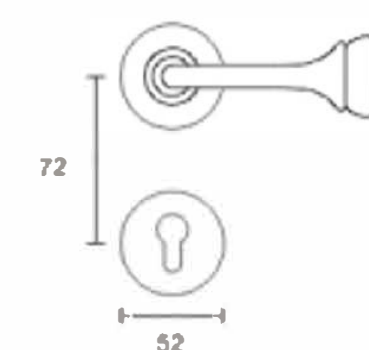

亮铬+黑胡桃

哑灰+黑胡桃

青古+黑胡桃

哑黑+黑胡桃

型 号: 尊权御护

主要材料: 锌合金

锁 体: 静音/磁力 不锈钢7255

锁 芯: 小葫芦/锌壳铜芯/铜电开