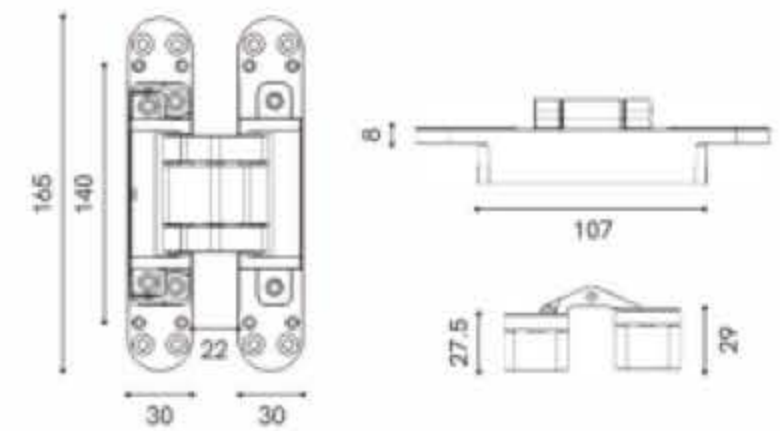

80公斤三维铰链

上下调节: ±2mm	Vertical ± 2mm
左右调节: ±1.5mm	Horizontal ± 1.5mm
前后调节: ±1mm	Depth ± 1mm
开口角度: 180度	Opening angle: 180°
3个合页的最大承重80kg	Max. door weight with 3 hinges 80kg
最小门厚45mm	Min. door thickness 45mm
最大门宽940mm	Max. door width 940mm
最大门高2286mm	Max. door high 2286mm

60公斤三维铰链

上下调节: ±2mm	Vertical ± 2mm
左右调节: ±2mm	Horizontal ± 2mm
前后调节: ±1.5mm	Depth ± 1.5mm
开口角度: 180度	Opening angle: 180°
3个合页的最大承重60kg	Max. door weight with 3 hinges 60kg
最小门厚40mm	Min. door thickness 40mm
最大门宽940mm	Max. door width 940mm
最大门高2286mm	Max. door high 2286mm