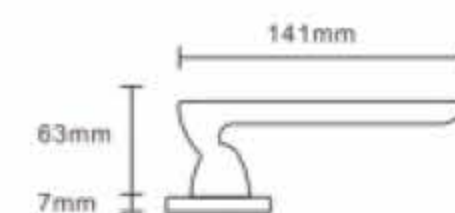

型 号：云霓之望
主要材料：锌合金
表面颜色：亚黑/拉丝灰/PVD
锁 体：72/55 三叉/磁力
锁 芯：小葫芦/锌壳铜芯