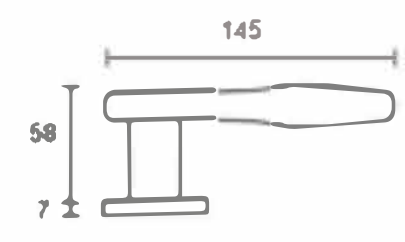

衔韵连章

以“衔”为契，让线条与空间温柔衔接，
恰如生活里那些无需言说的默契——门里是烟火暖意，
门外是世界风朗，
它以无缝弧度承接两端，
让每一次开合都成为韵律的延续。

型号：衔韵连章
主要材料：锌合金
锁体：静音/磁力 不锈钢7255
锁芯：小葫芦 / 锌壳铜芯 / 铜电开

哑黑