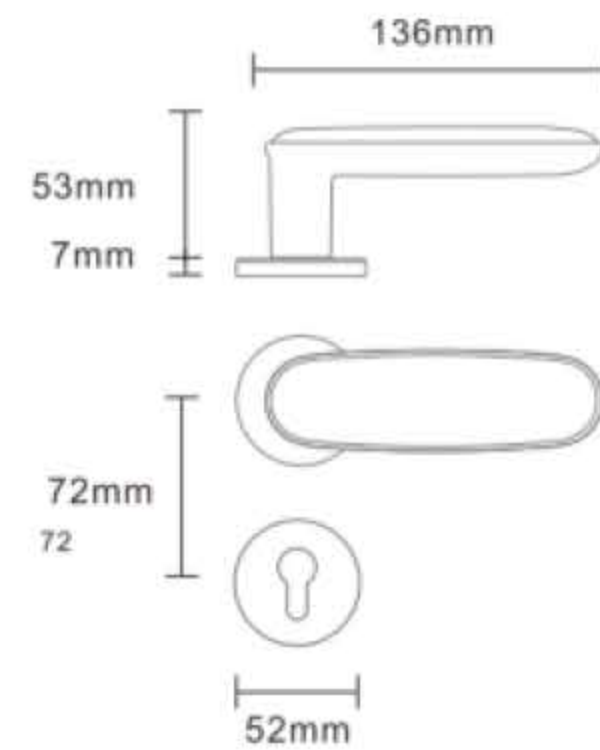

小面积的皮草装饰最适宜的搭配方法之一，既彰显高贵奢华气质的同时，又不会给人过分夸张的感觉。皮草点缀造型的模式其实多种多样。