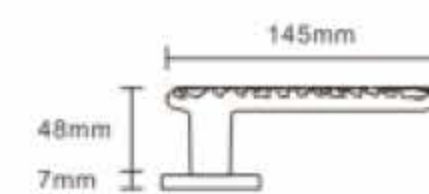

型 号: 祥瑞之兆
主要材料: 锌合金
表面颜色: 亚黑/亮镍/PVD
锁 体: 72/55 三叉/磁力
锁 芯: 小葫芦/锌壳铜芯