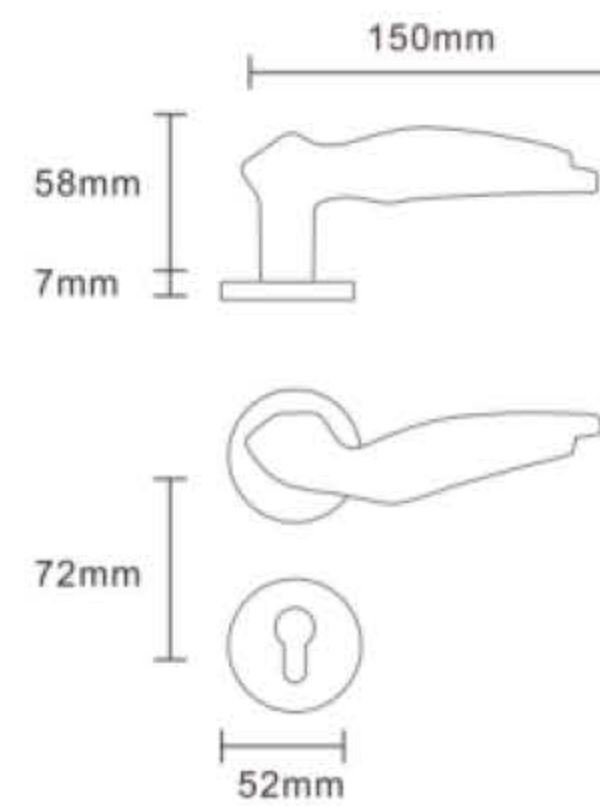

“愿你的世界充满欢声笑语，愉悦的氛围环绕周身。愿你的内心永远纯净善良，幸福安康。”仙子最后祝福睡美人拥有一颗善良美丽的心灵。在仙子的祝福声中，睡美人渐渐地苏醒过来。她感受到周围弥漫着幸福的气息，心中不禁流淌着感激之情。从此，睡美人变得更加美丽动人，她的生活也变得更加美好。