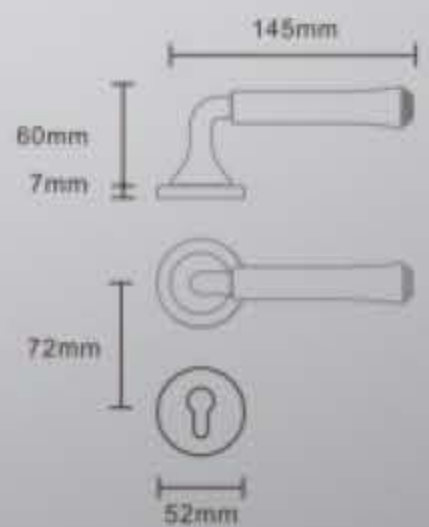

The fusion of minimalism and light luxury eliminates cumbersome decorations and Details and pursuit of unique design texture

哑黑