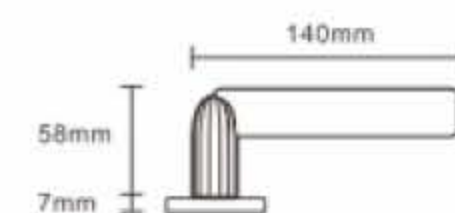

亚黑

拉丝灰

PVD

型 号：月华金朵
 主要材料：锌合金
 表面颜色：亚黑/拉丝灰/PVD
 锁 体：72/55 三叉/磁力
 锁 芯：小葫芦/锌壳铜芯

用元宝折射创作灵感勾勒出。
 元宝象征着财富，
 元宝不仅具有丰富的文化内涵。
 而且也体现了拥有者的财富和地位。

亚黑

拉丝灰

铜拉丝