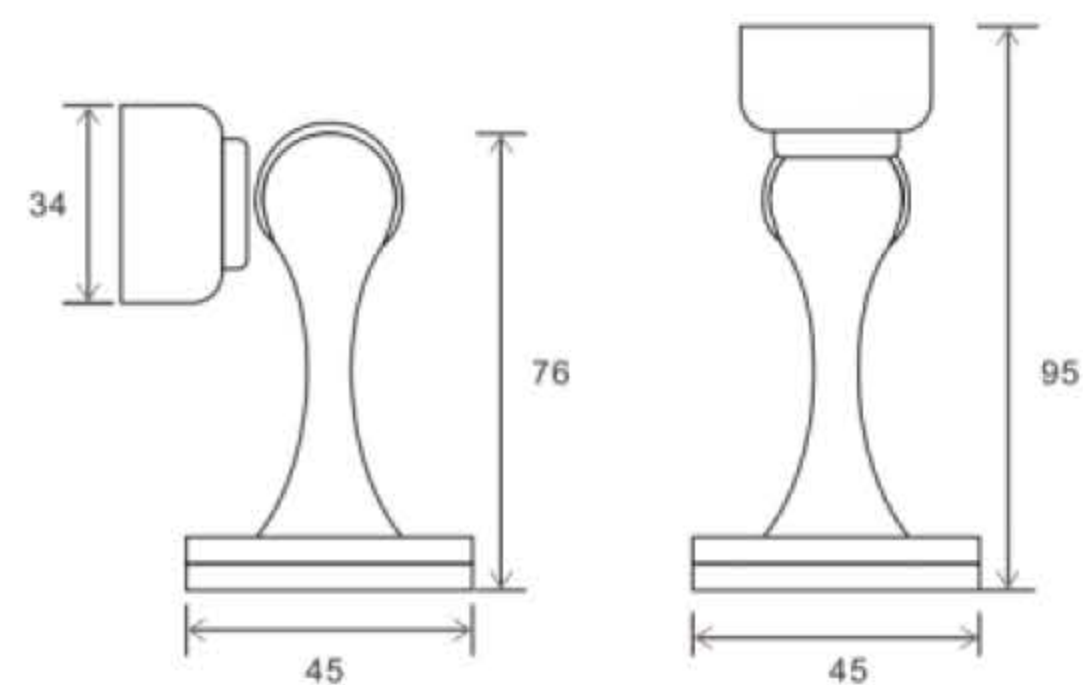

- 哑黑
- 哑灰
- 铜拉丝
- PVD
- 卡其米
- 亮铬