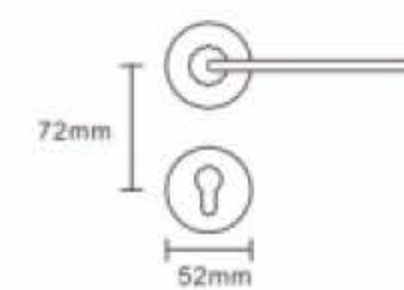

亚黑

拉丝灰

PVD

型 号：月华金朵
 主要材料：锌合金
 表面颜色：亚黑/拉丝灰/PVD
 锁 体：72/55 三叉/磁力
 锁 芯：小葫芦/锌壳铜芯

用元宝折射创作灵感勾勒出。
 元宝象征着财富，
 元宝不仅具有丰富的文化内涵。
 而且也体现了拥有者的财富和地位。

亚黑

拉丝灰

铜拉丝