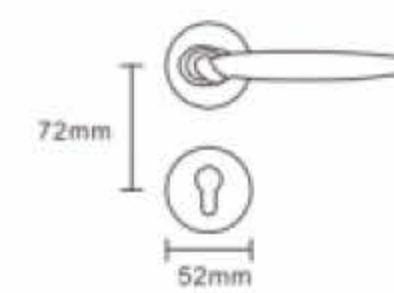

型 号: 乾坤福袋
主要材料: 锌合金
表面颜色: 亚黑/黄古铜/PVD
锁 体: 72/55 三叉/磁力
锁 芯: 小葫芦/锌壳铜芯