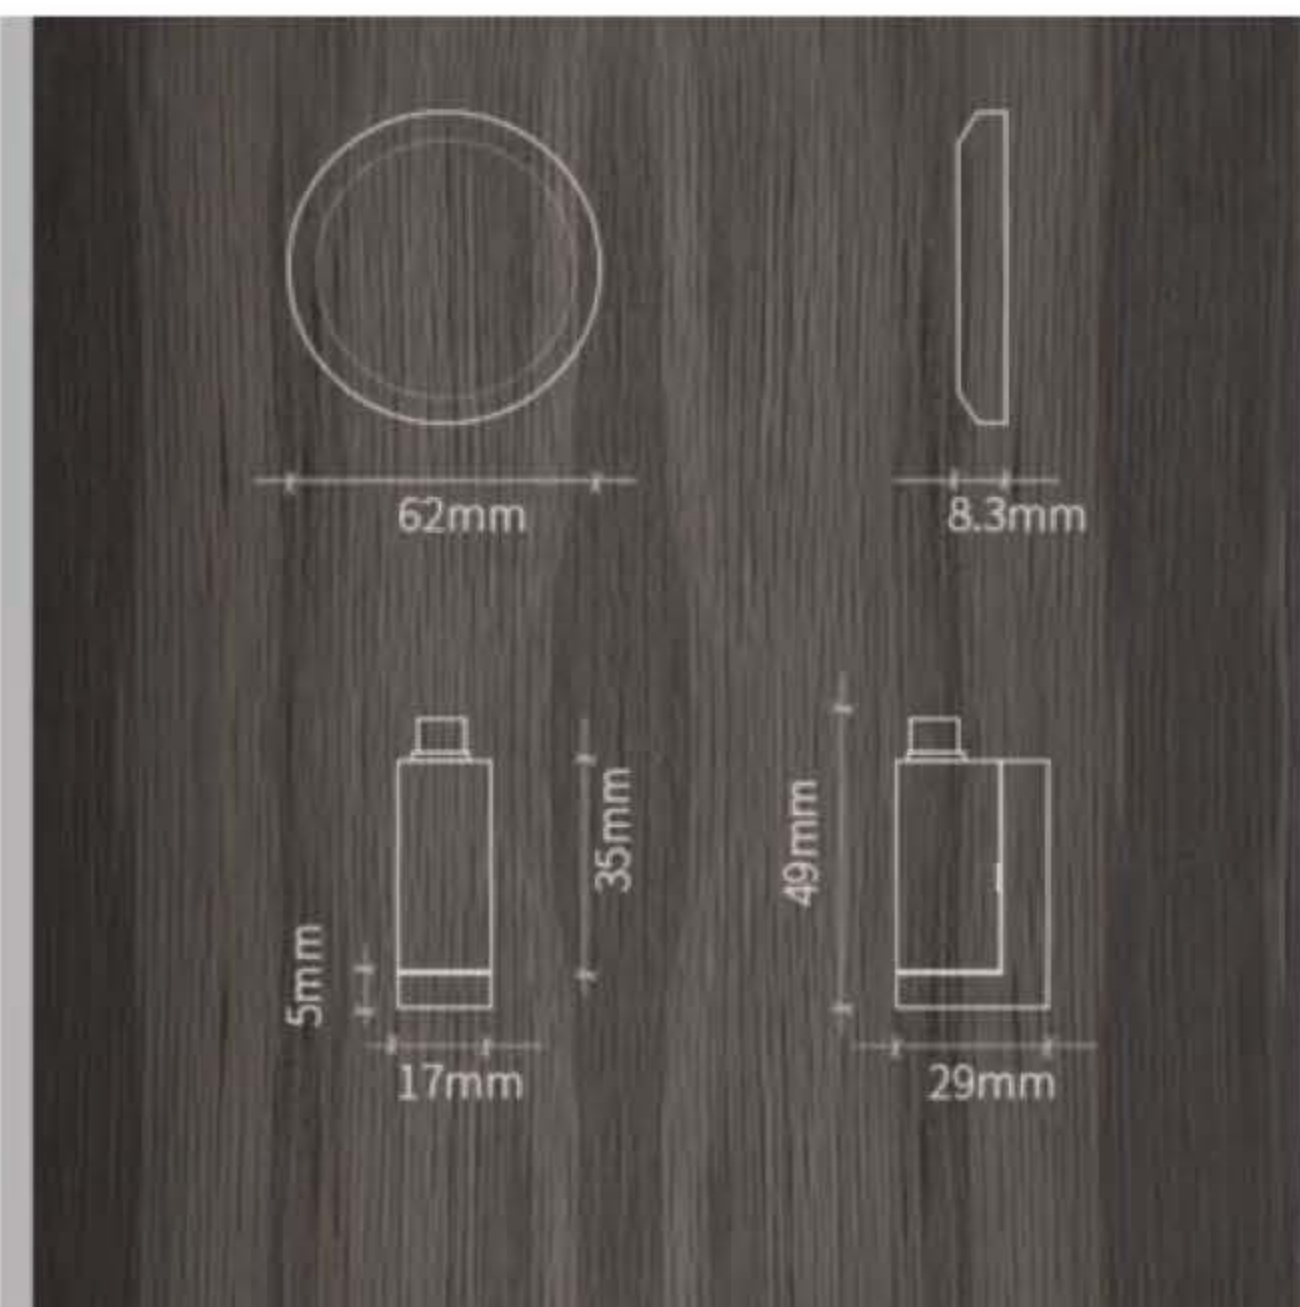

防风地吸

孔洞隐藏
可免打孔

附带3M粘胶，便捷安装！