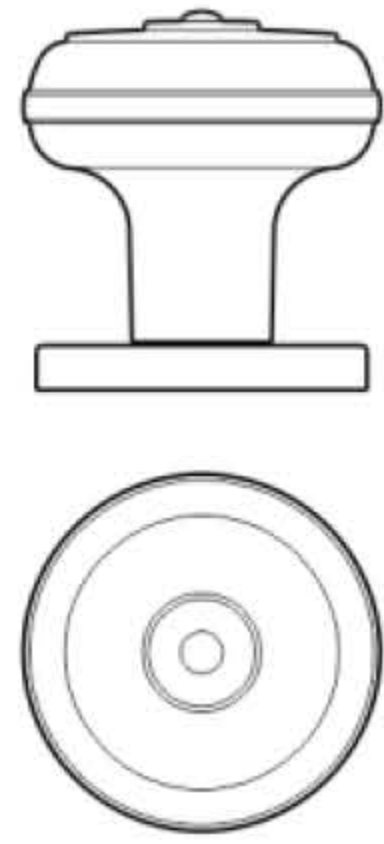

Fashionable and Beautiful 摩登轮