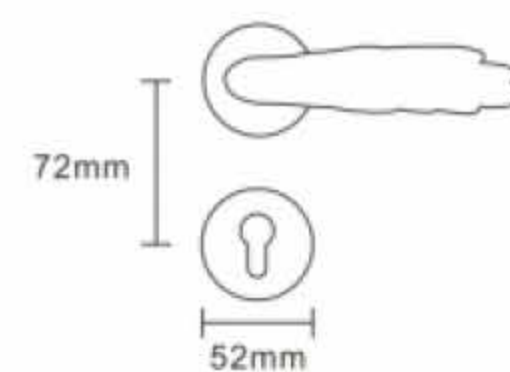

卡其米

羽毛象征着纯洁、
轻盈和永恒，
寓意着追求简单的一颗心灵，
帮助飞翔等作用。
飞翔的翅膀寓意着和谐
及安宁的守护关系。