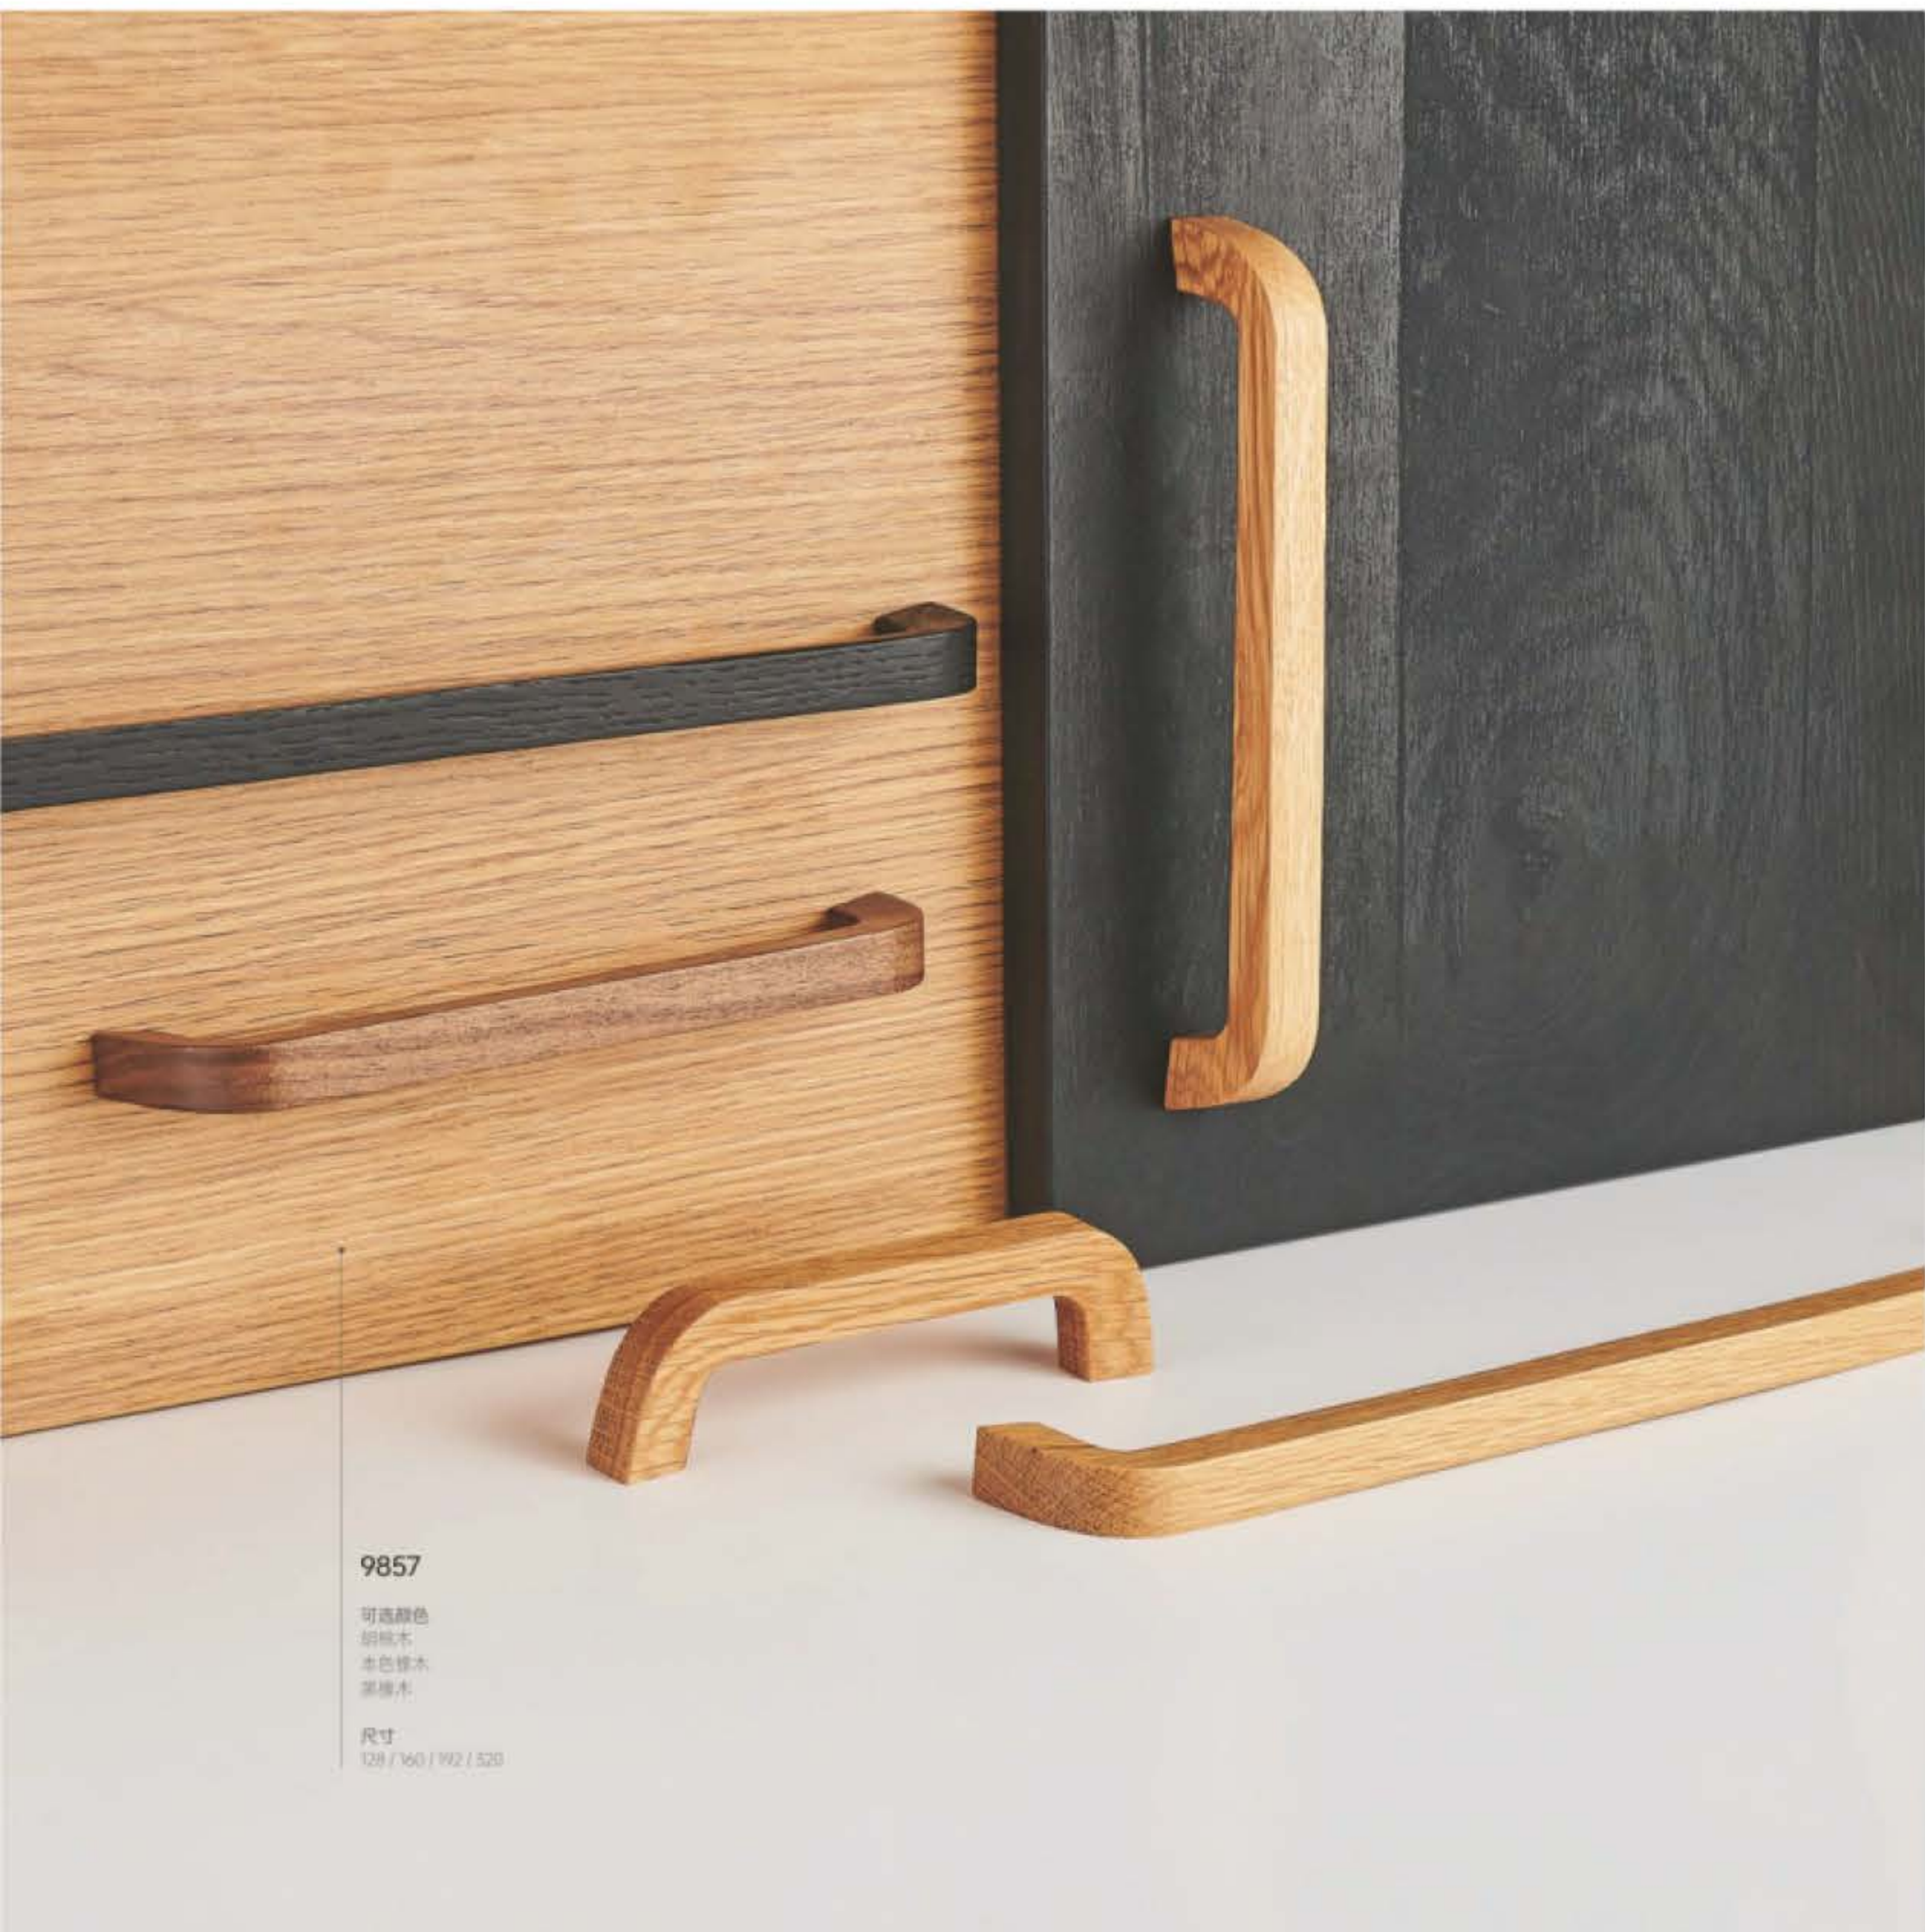

木 × 金属

2210L 单孔

可选颜色
胡桃木·钛钢
本色橡木·钛钢
黑橡木·钛钢

尺寸
L

2210S 单孔

可选颜色
胡桃木·钛钢
本色橡木·钛钢
黑橡木·钛钢

尺寸
S

9857
可选颜色
胡桃木
本色橡木
黑橡木
尺寸
128 / 160 / 192 / 520