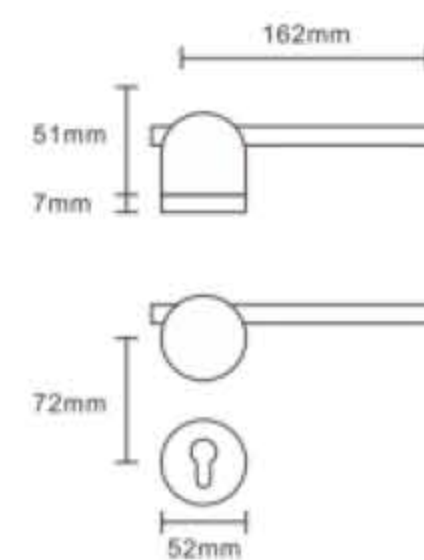

型 号：龙子饕餮

主要材料：锌合金

锁 体：静音/磁力 不锈钢7255

锁 芯：小葫芦 / 锌壳铜芯 / 铜电开