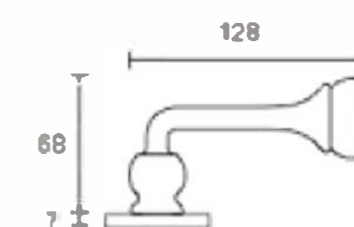

亮铬+黑胡桃

哑灰+黑胡桃

青古+黑胡桃

哑黑+黑胡桃

型 号: 尊权御护

主要材料: 锌合金

锁 体: 静音/磁力 不锈钢7255

锁 芯: 小葫芦/锌壳铜芯/铜电开