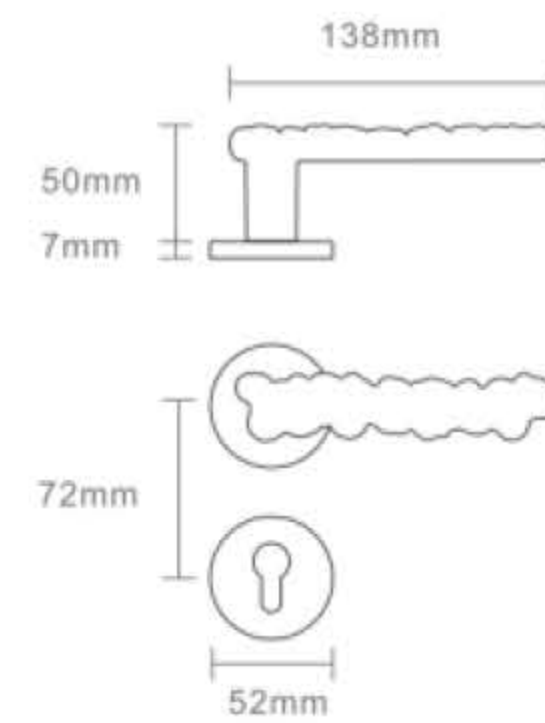

它也可以被理解为改变命运的新生活。
在某些地方,骷髅也是权力和永生的象征。
这种模式在新一代年轻人中很受欢迎,
他们喜欢反向思考生活或喜欢扮演别人不喜欢的角色。
这可能是反叛的。