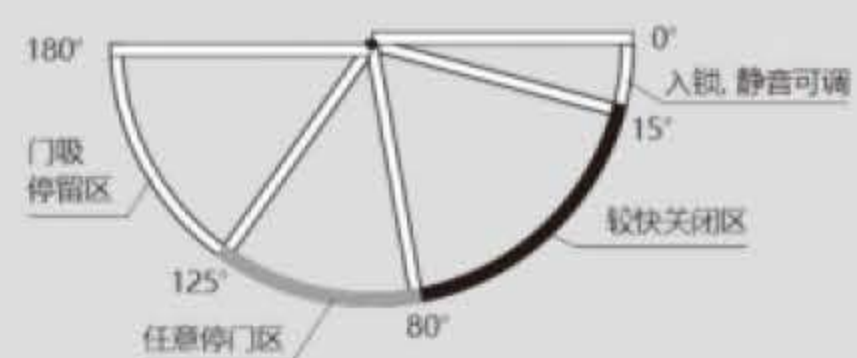

双动力暗藏液压铰链

功能示意图

暗藏液压铰链（带闭锁力）