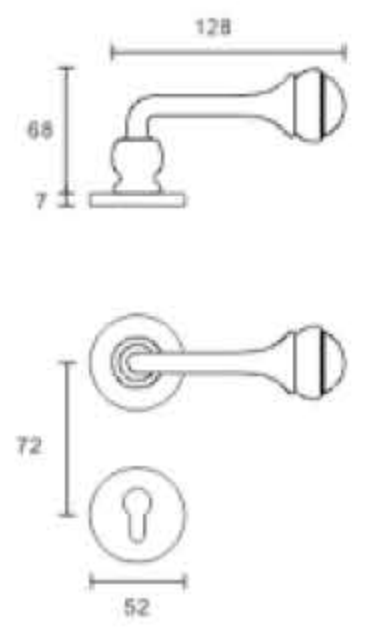

型 号:	杖钺一方
主要材料:	锌合金
锁 体:	静音/磁力 不锈钢7255
锁 芯:	小葫芦 / 锌壳铜芯 / 铜电开

PVD

亮铬

卡其米

哑灰

型号：铂欧逸境
 主要材料：锌合金
 锁体：静音/磁力 不锈钢7255
 锁芯：小葫芦 / 锌壳铜芯 / 铜电开

PVD

亮铬