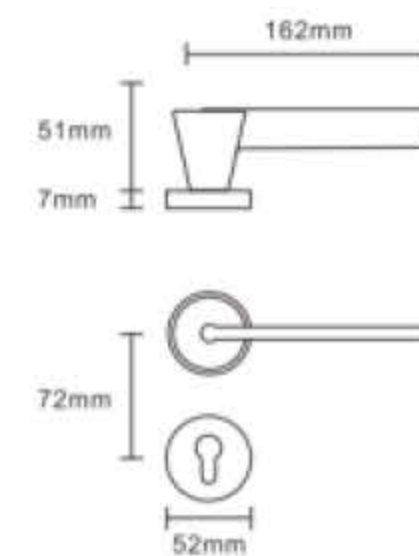

型 号: 好运连连

主要材料: 锌合金

锁 体: 静音/磁力 不锈钢7255

锁 芯: 小葫芦 / 锌壳铜芯 / 铜电开