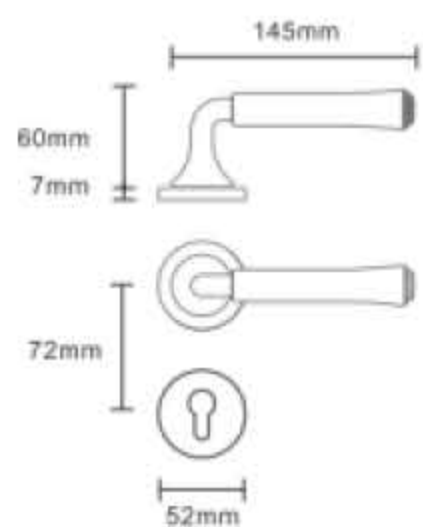

型号: 向野而生
主要材料: 锌合金
锁体: 静音/磁力 不锈钢7255
锁芯: 小葫芦 / 锌壳铜芯 / 铜电开

哑黑+黑胡桃