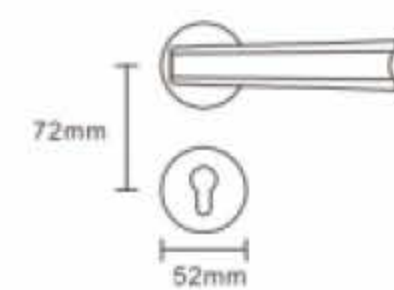

型 号：黄金万两

主要材料：锌合金

表面颜色：亚黑/拉丝灰/铜拉丝

锁 体：72/55 三叉/磁力

锁 芯：小葫芦/锌壳铜芯