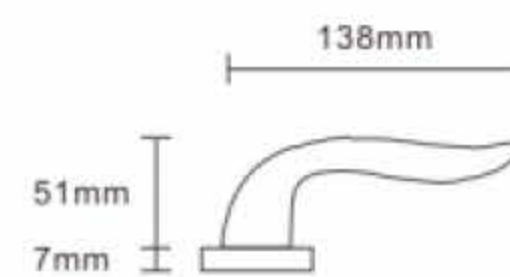

卡其米

羽毛象征着纯洁、
轻盈和永恒，
寓意着追求简单的一颗心灵，
帮助飞翔等作用。
飞翔的翅膀寓意着和谐
及安宁的守护关系。