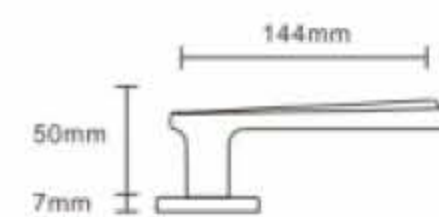

型 号：黄金万两

主要材料：锌合金

表面颜色：亚黑/拉丝灰/铜拉丝

锁 体：72/55 三叉/磁力

锁 芯：小葫芦/锌壳铜芯