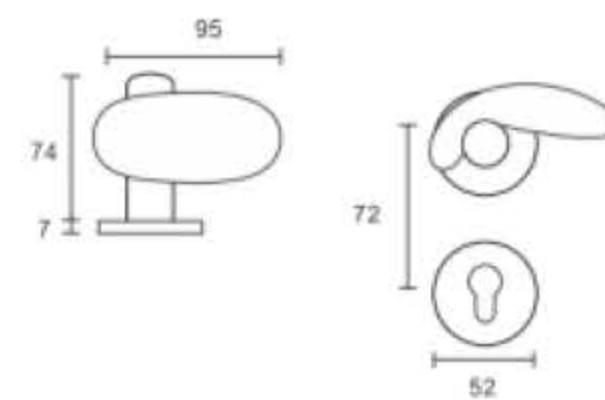

锁 体: 静音/磁力 不锈钢7255

锁 芯: 小葫芦 / 锌壳铜芯 / 铜电开

衔韵连章

以“衔”为契，让线条与空间温柔衔接，
恰如生活里那些无需言说的默契——门里是烟火暖意，
门外是世界风朗，
它以无缝弧度承接两端，
让每一次开合都成为韵律的延续。

亮铬

PVD

卡其米

古银