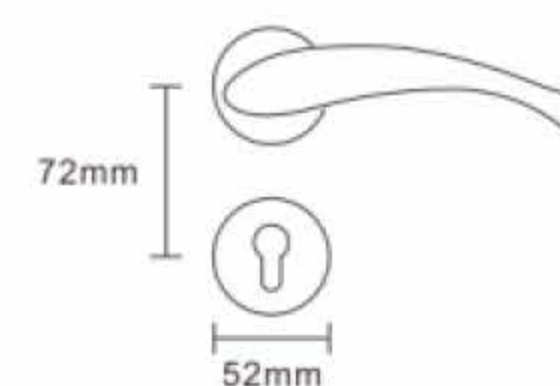

PVD

鲤鱼跳龙门, 既是这个优美传说的形象表述,
更寄托着祈盼飞跃高升、
一朝交运的美好愿望。
尤其是那些指望子弟靠读书应试博取功名前程的人家,
都把它当作幸运来临的象征。