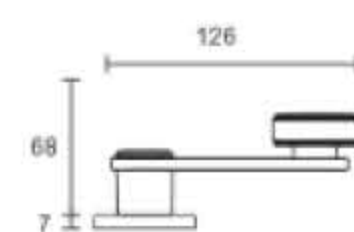

每次摇锁开门，
仿佛都迎来满满福气，
给家添祥瑞。

型 号：顺摇福至
主要材料：锌合金
锁 体：静音/磁力 不锈钢7255
锁 芯：小葫芦 / 锌壳铜芯 / 铜电开

亮铬