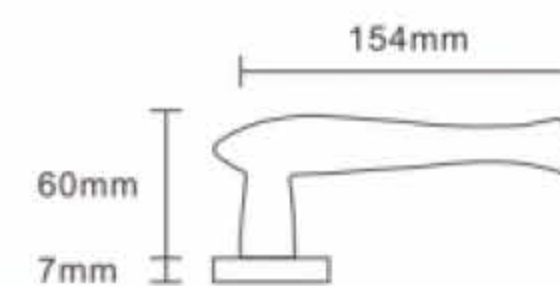

PVD

鲤鱼跳龙门, 既是这个优美传说的形象表述,
更寄托着祈盼飞跃高升、
一朝交运的美好愿望。
尤其是那些指望子弟靠读书应试博取功名前程的人家,
都把它当作幸运来临的象征。