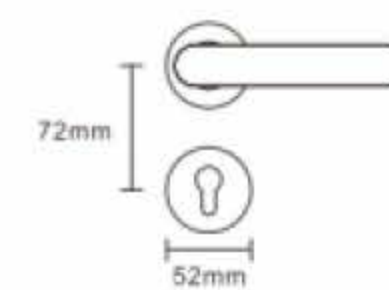

型 号：云霓之望
主要材料：锌合金
表面颜色：亚黑/拉丝灰/PVD
锁 体：72/55 三叉/磁力
锁 芯：小葫芦/锌壳铜芯