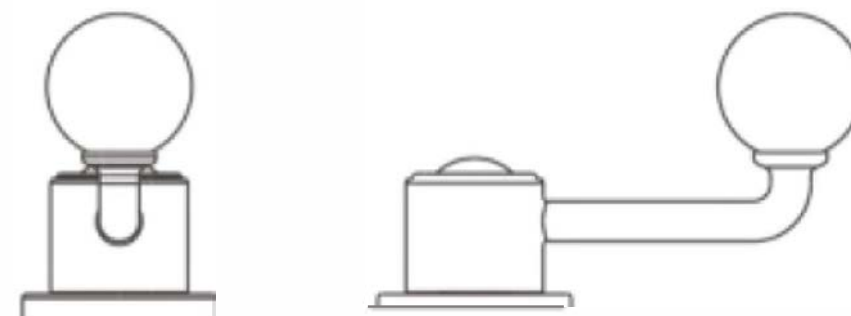

The fusion of minimalism and light luxury eliminates cumbersome decorations andDetails and pursuit of unique design texture

"星空浩瀚"是形容星空辽阔广大、无垠无界的意思。它用来形容夜空中星星点点、毫无边际的景象，暗示了宇宙的无限辽阔和深远。远离城市的光害，当人仰望星空时，会感受到宇宙的无限广阔，令人思考个人微小与宇宙的壮丽。

型 号: 浩瀚星河(木头)

主要材料: 锌合金

锁 体: 静音/磁力 不锈钢7255

锁 芯: 小葫芦 / 锌壳铜芯 / 铜电开

哑灰+黑胡桃