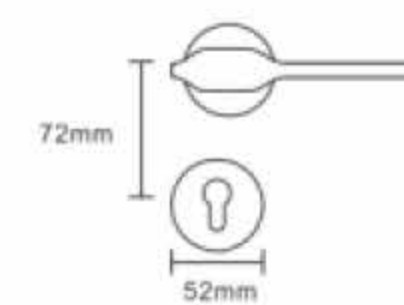

型 号：	几何风尚
主要材料：	锌合金
表面颜色：	亚黑/拉丝灰/PVD
锁 体：	72/55 三叉/磁力
锁 芯：	小葫芦/锌壳铜芯