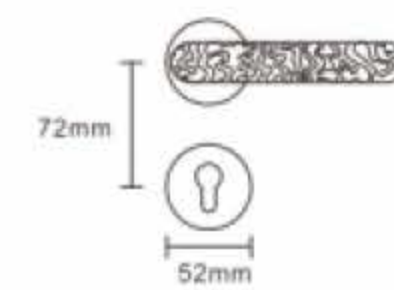

PVD

型 号: 祥瑞之兆
主要材料: 锌合金
表面颜色: 亚黑/亮镍/PVD
锁 体: 72/55 三叉/磁力
锁 芯: 小葫芦/锌壳铜芯

指尖触及的体验

演绎绅士的优雅品格
掌控理性角度

产品信息

盖板可随心搭配

COLOR

哑黑