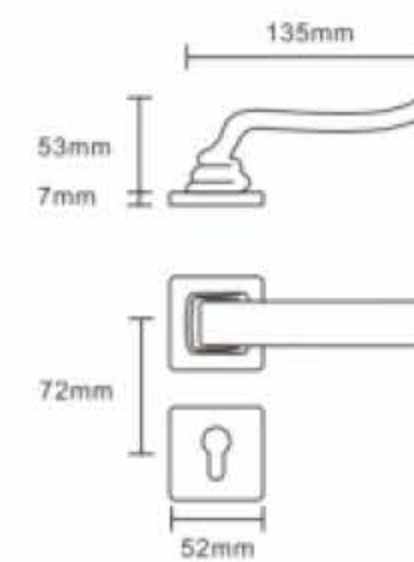

型 号: 甜蜜如斯
主要材料: 锌合金
表面颜色: 亚黑/PVD/卡其米
锁 体: 72/55 三叉/磁力
锁 芯: 小葫芦/锌壳铜芯