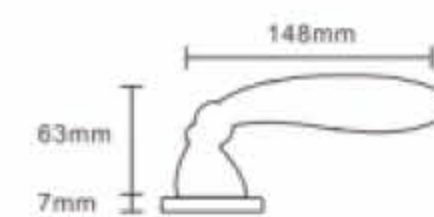

型 号: 乾坤福袋
主要材料: 锌合金
表面颜色: 亚黑/黄古铜/PVD
锁 体: 72/55 三叉/磁力
锁 芯: 小葫芦/锌壳铜芯