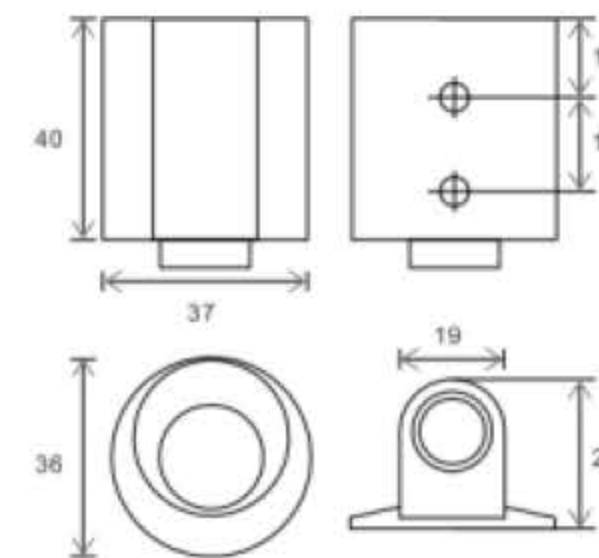

- 哑黑
- 哑灰
- 铜拉丝
- PVD
- 卡其米
- 亮铬