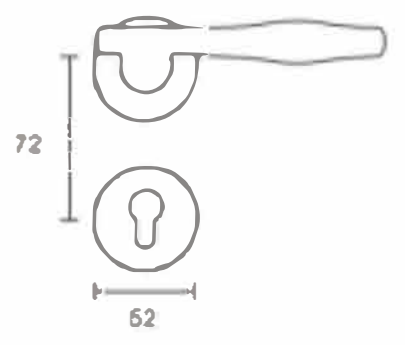

衔韵连章

以“衔”为契，让线条与空间温柔衔接，
恰如生活里那些无需言说的默契——门里是烟火暖意，
门外是世界风朗，
它以无缝弧度承接两端，
让每一次开合都成为韵律的延续。

型号：衔韵连章
主要材料：锌合金
锁体：静音/磁力 不锈钢7255
锁芯：小葫芦 / 锌壳铜芯 / 铜电开

哑黑