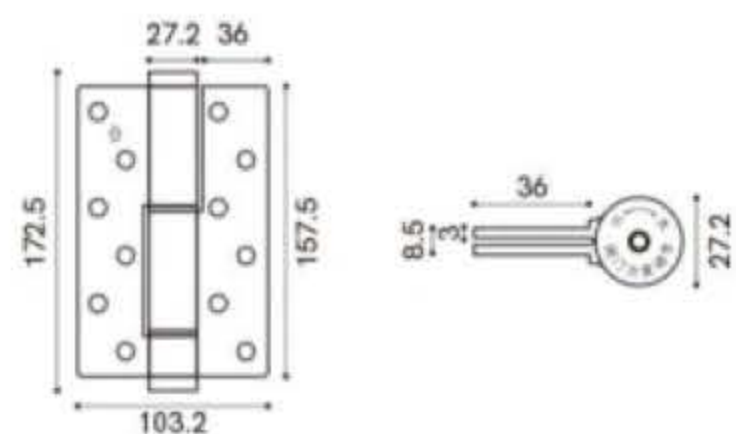

Finish Options
可选表面处理