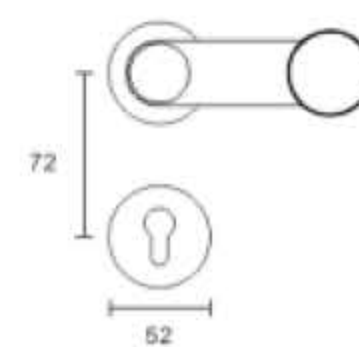

每次摇锁开门，
仿佛都迎来满满福气，
给家添祥瑞。

型 号：顺摇福至
主要材料：锌合金
锁 体：静音/磁力 不锈钢7255
锁 芯：小葫芦 / 锌壳铜芯 / 铜电开

亮铬