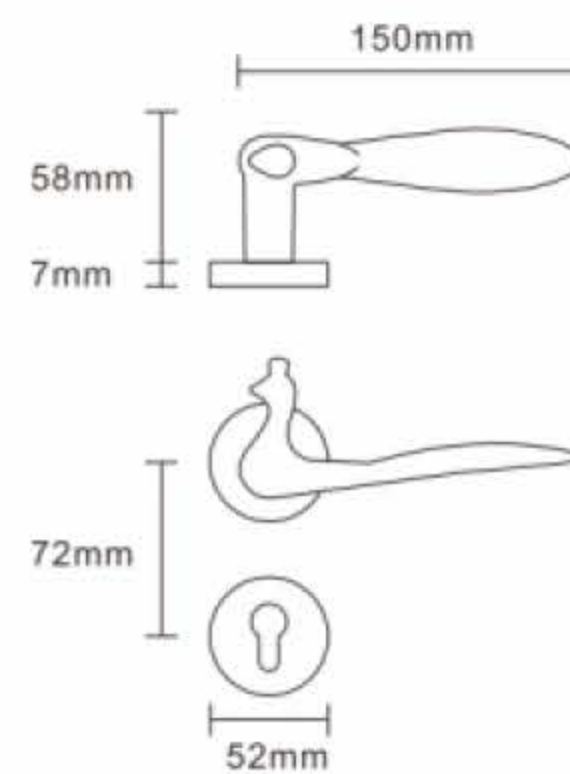

孔雀是一种吉祥鸟,寓意及象征十分美好。孔雀做为禽类之首,孔雀有着吉祥如意、白头偕老和前程似锦的寓意。孔雀可以给人们带来好运,使夫妻白头偕老,并会使人们前程似锦。孔雀还是权利、美好爱情的象征,也象征着优美与才华。