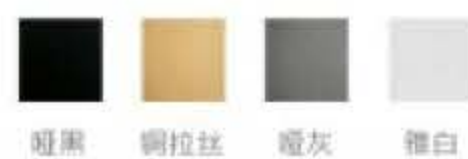

Finish Options 可选表面处理