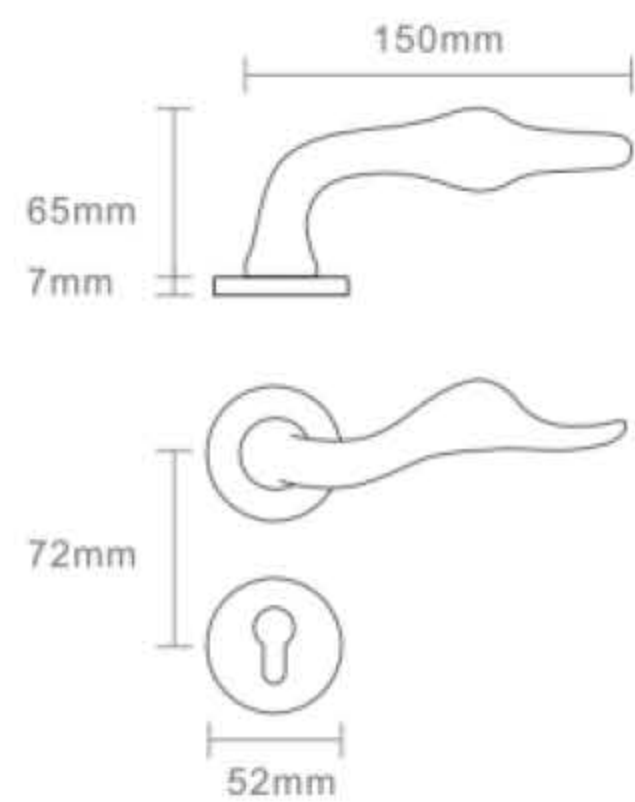

每一个不曾起舞的日子，都是对生命的一种辜负。