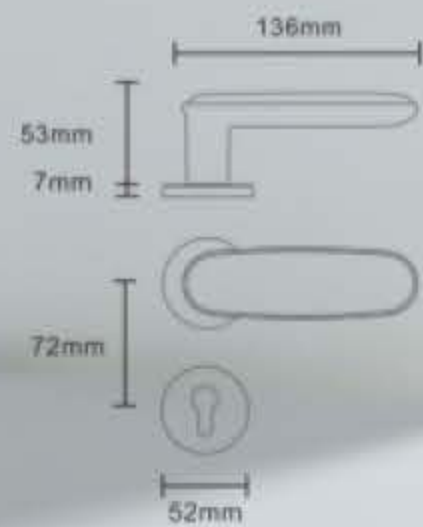

"星空浩瀚"是形容星空辽阔广大、无垠无界的意思。它用来形容夜空中星星点点、毫无边际的景象，暗示了宇宙的无限辽阔和深远。远离城市的光害，当人仰望星空时，会感受到宇宙的无限广阔，令人思考个人微小与宇宙的壮丽。

Design to change your life and improve your quality of life

亮铬+黑水晶

哑黑+磨砂水晶

哑黑+透明水晶

型 号: 开运水晶

主要材料: 锌合金

锁 体: 静音/磁力 不锈钢7255